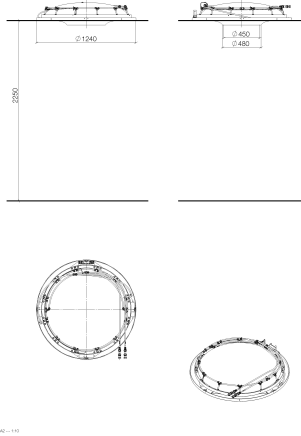

RAINMOON Panneau de pluie - Blanc mat

41 610 979

- partie apparente
- panneau de pluie avec 2 types de jet différents
- AQUACIRCLE RAIN : rideau de pluie circulaire, débit max. 6,8 l/min (à 3 bar)
- TEMPEST RAIN : pluie naturelle, débit max. 5 l/min (à 3 bar)
- cache blanc mat RAL 9003
- Éclairage d'ambiance indirect, bandeau lumineux à DEL blanc chaud 2 700 K
- diamètre extérieur: 1240 mm, diamètre d'ouverture: 450 mm
- avec système anti-calcaire
- Poids 22,5 kg
- Indice de protection IP67
- Éléments de commande non fournis

Accessoires requis

RAINMOON Boîtier à encastrer au plafond - 35 610 970 90

- Boîtier à encastrer au plafond 1 356 x 1 356 x 290 mm
- corps à encastrer
- Diamètre d'ouverture 1 252 mm
- profondeur de montage mini. 290 mm

RAINMOON Panneau de pluie - Blanc mat

41 610 979

Certificats

LGA_29445.

RAINMOON Panneau de pluie - Blanc mat

41 610 979

Liste des pièces de rechange

N°	Article Numéro	Désignation	Fréquence de montage	Délai de livraison
1	90 10 01 183 00 90	lampe	1	2
2	90 17 09 056 01 90	module de jet	12	60
3	90 18 40 222 00 90	adaptateur	24	2
4	90 24 04 321 00 90	joint américain	1	60
5	90 17 20 211 00 90	joint	1	60
6	90 24 04 346 01 90	raccord AQUACIRCLE	1	2
7	90 24 04 346 02 90	raccord TEMPEST	1	2
8	90 17 09 057 01 90	module de jet	12	2
9	90 17 20 217 00 90	patte de fixation	4	60
10	90 17 20 216 00 90	patte de fixation	3	60
11	90 11 02 325 00 90	recouvrement	1	2