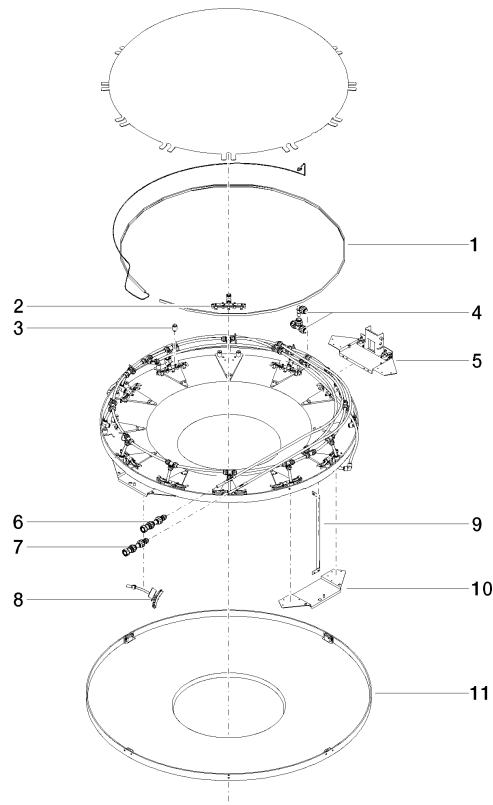

RAINMOON Panneau de pluie - Blanc mat

41 610 979

- partie apparente
- panneau de pluie avec 2 types de jet différents
- AQUACIRCLE RAIN : rideau de pluie circulaire, débit max. 6,8 l/min (à 3 bar)
- TEMPEST RAIN : pluie naturelle, débit max. 5 l/min (à 3 bar)
- cache blanc mat RAL 9003
- Éclairage d'ambiance indirect, bandeau lumineux à DEL blanc chaud 2 700 K
- diamètre extérieur: 1240 mm, diamètre d'ouverture: 450 mm
- avec système anti-calcaire
- Poids 22,5 kg
- Indice de protection IP67
- Éléments de commande non fournis

Accessoires requis

RAINMOON Boîtier à encastrer au plafond - 35 610 970 90

- Boîtier à encastrer au plafond 1 356 x 1 356 x 290 mm
- corps à encastrer
- Diamètre d'ouverture 1 252 mm
- profondeur de montage mini. 290 mm

RAINMOON Panneau de pluie - Blanc mat

41 610 979

Certificats

LGA_29445.

RAINMOON Panneau de pluie - Blanc mat

41 610 979

Liste des pièces de rechange

N°	Article Numéro	Désignation	Fréquence de montage	Délai de livraison
1	90 10 01 183 00 90	lampe	1	2
2	90 17 09 056 01 90	module de jet	12	60
3	90 18 40 222 00 90	adaptateur	24	2
4	90 24 04 321 00 90	joint américain	1	60
5	90 17 20 211 00 90	joint	1	60
6	90 24 04 346 01 90	raccord AQUACIRCLE	1	2
7	90 24 04 346 02 90	raccord TEMPEST	1	2
8	90 17 09 057 01 90	module de jet	12	2
9	90 17 20 217 00 90	patte de fixation	4	60
10	90 17 20 216 00 90	patte de fixation	3	60
11	90 11 02 325 00 90	recouvrement	1	2